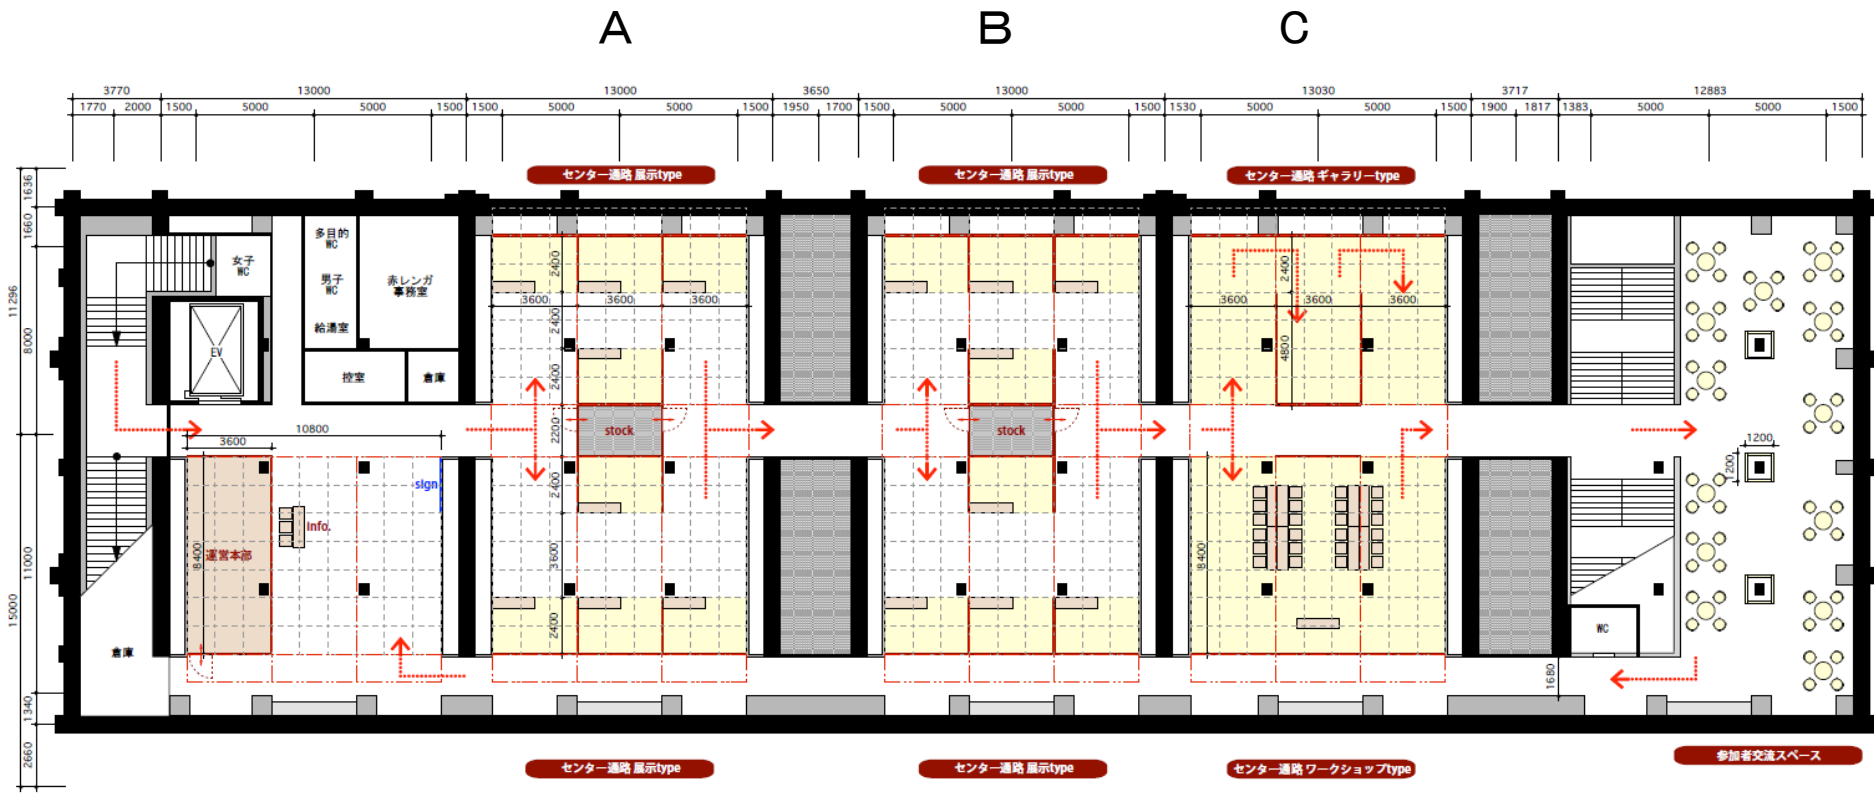

■会場レイアウト イメージ【赤レンガ倉庫2Fギャラリー 案その1】

■会場レイアウト イメージ 【赤レンガ倉庫2Fギャラリー 案その2】

天井H2400
 — 可動式パネル
 - - - パネルレール (H2200)

■会場レイアウト イメージ 【赤レンガ倉庫3Fホール】

■会場レイアウト イメージ【大さん橋ホール】