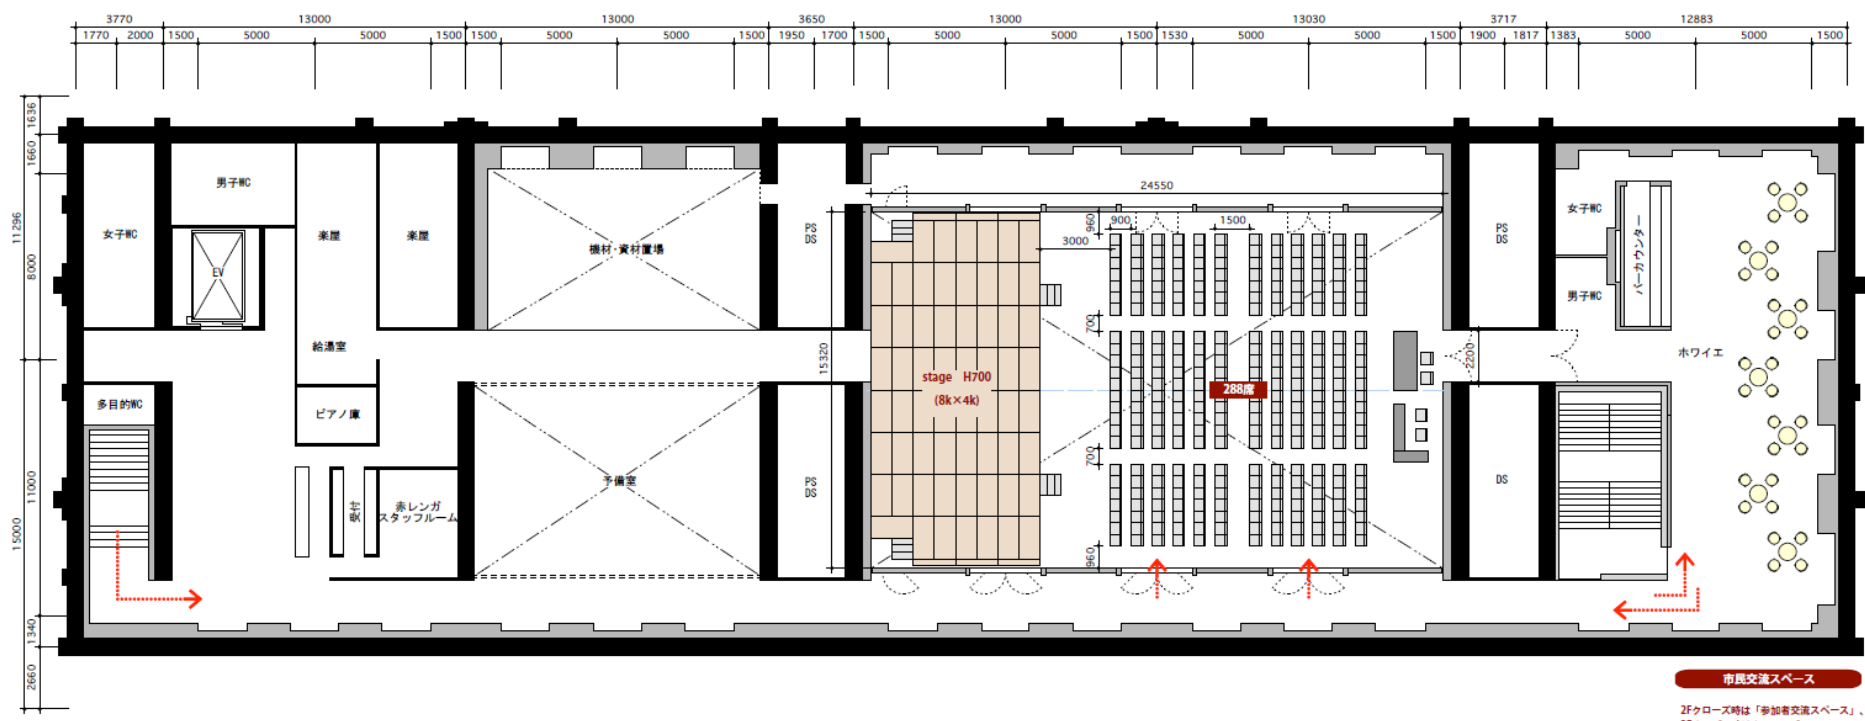

■会場レイアウト イメージ【赤レンガ倉庫2Fギャラリー 案その1】

■会場レイアウト イメージ 【赤レンガ倉庫2Fギャラリー 案その2】

天井H2400
 — 可動式パネル
 - - - パネルレール (H2200)

■会場レイアウト イメージ 【赤レンガ倉庫3Fホール】

■会場レイアウト イメージ【大さん橋ホール】