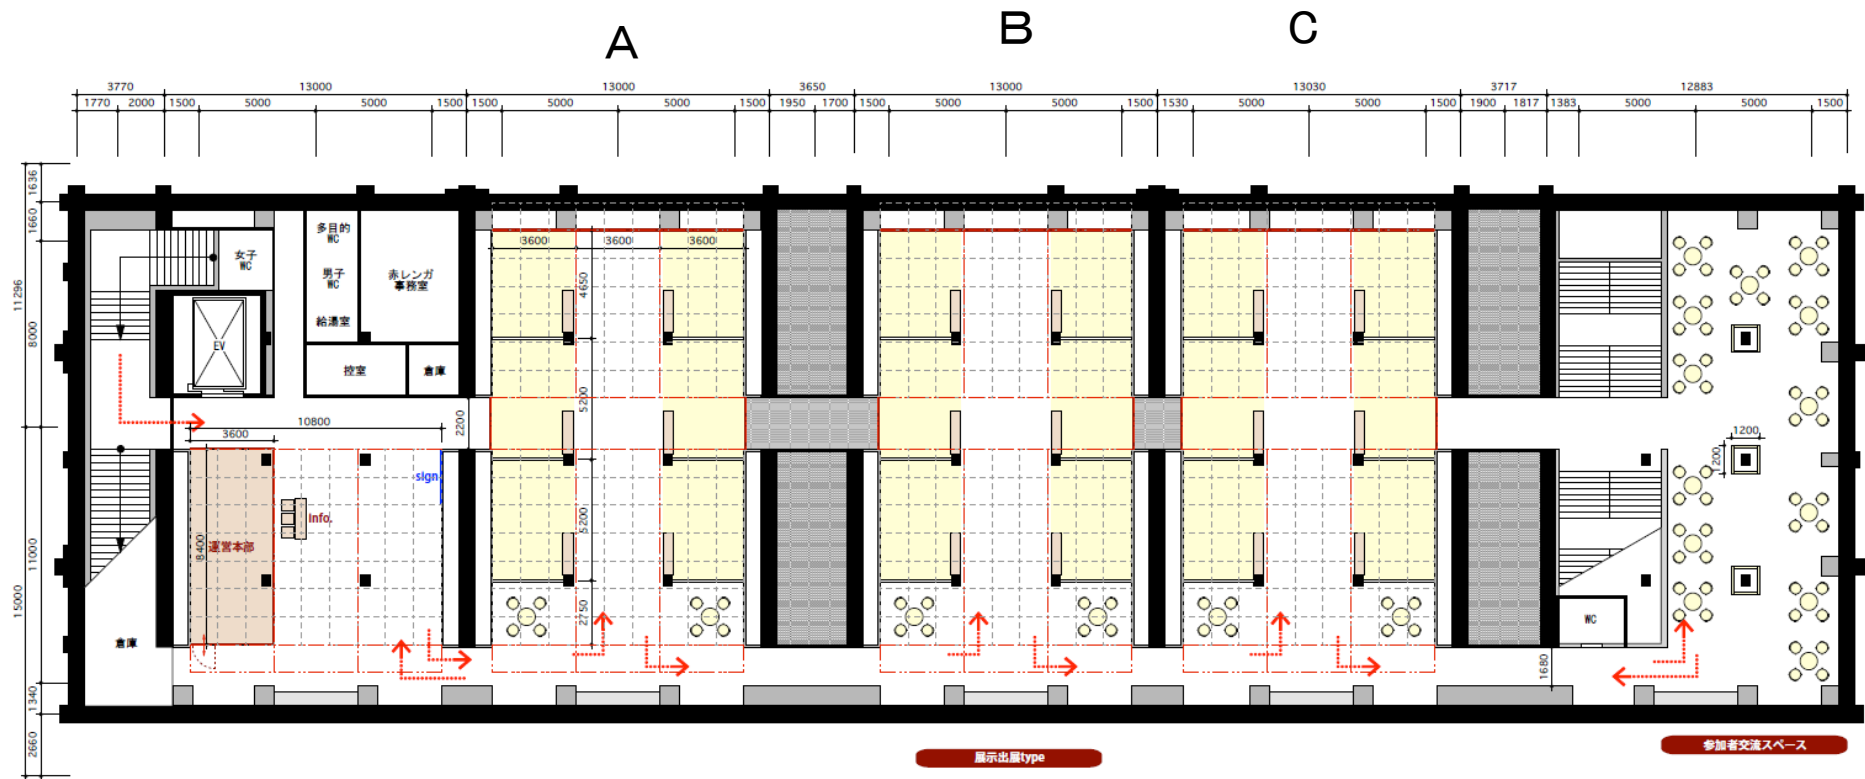

■会場レイアウト イメージ【赤レンガ倉庫2Fギャラリー 案その1】

■会場レイアウト イメージ 【赤レンガ倉庫2Fギャラリー 案その2】

天井H2400
 — 可動式パネル
 - - - パネルレール (H2200)

■会場レイアウト イメージ 【赤レンガ倉庫3Fホール】

■会場レイアウト イメージ【大さん橋ホール】